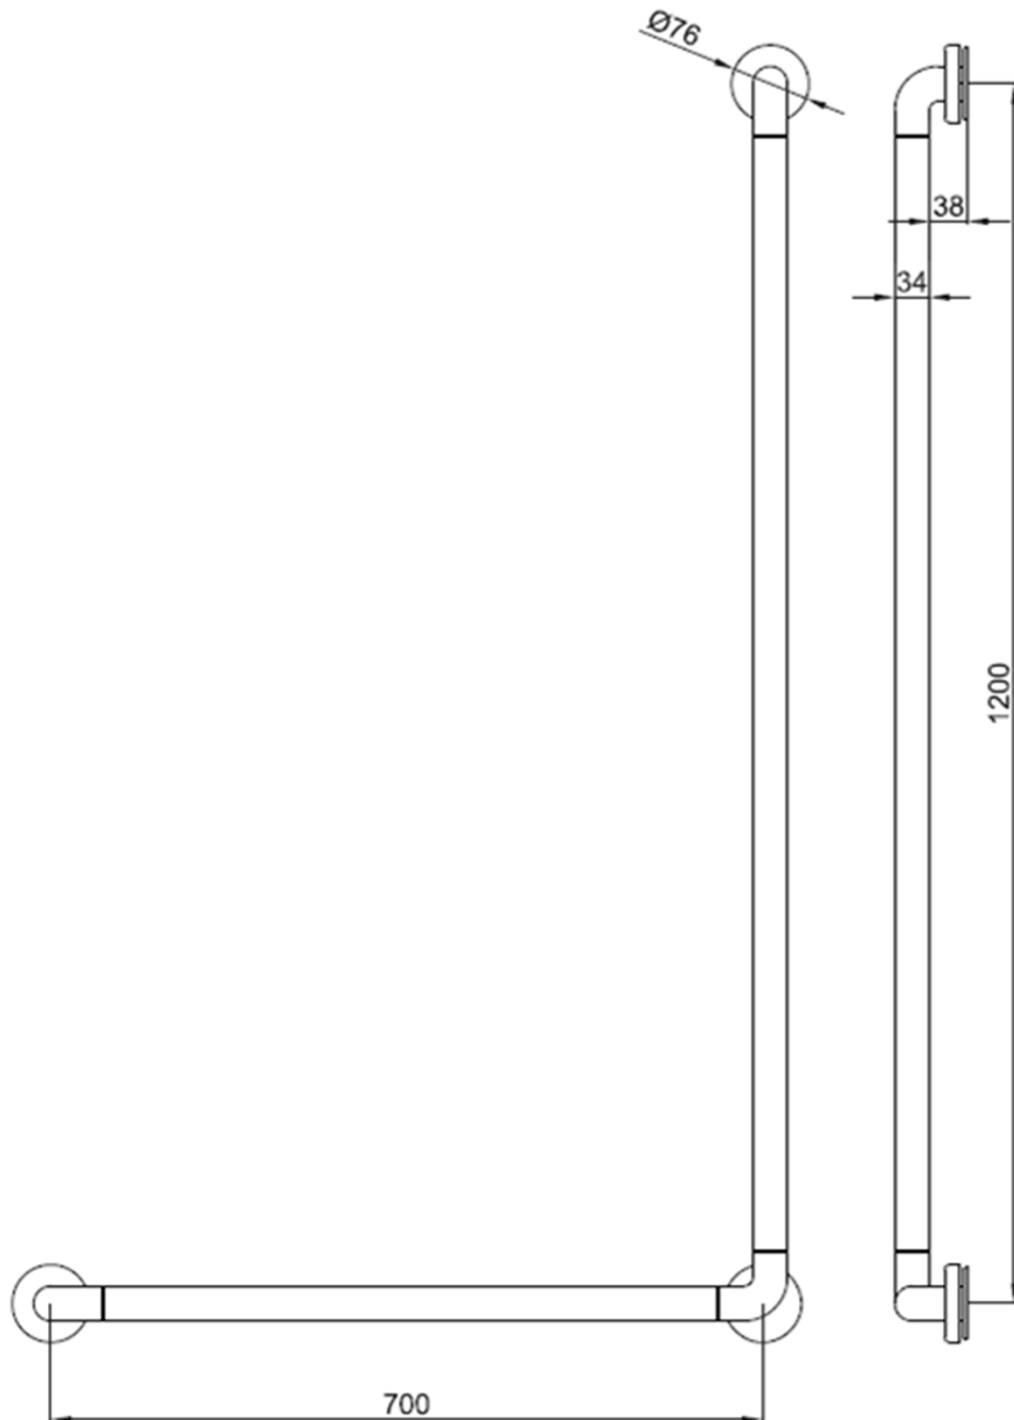

ЧЕРТЕЖ

Размеры указаны в мм